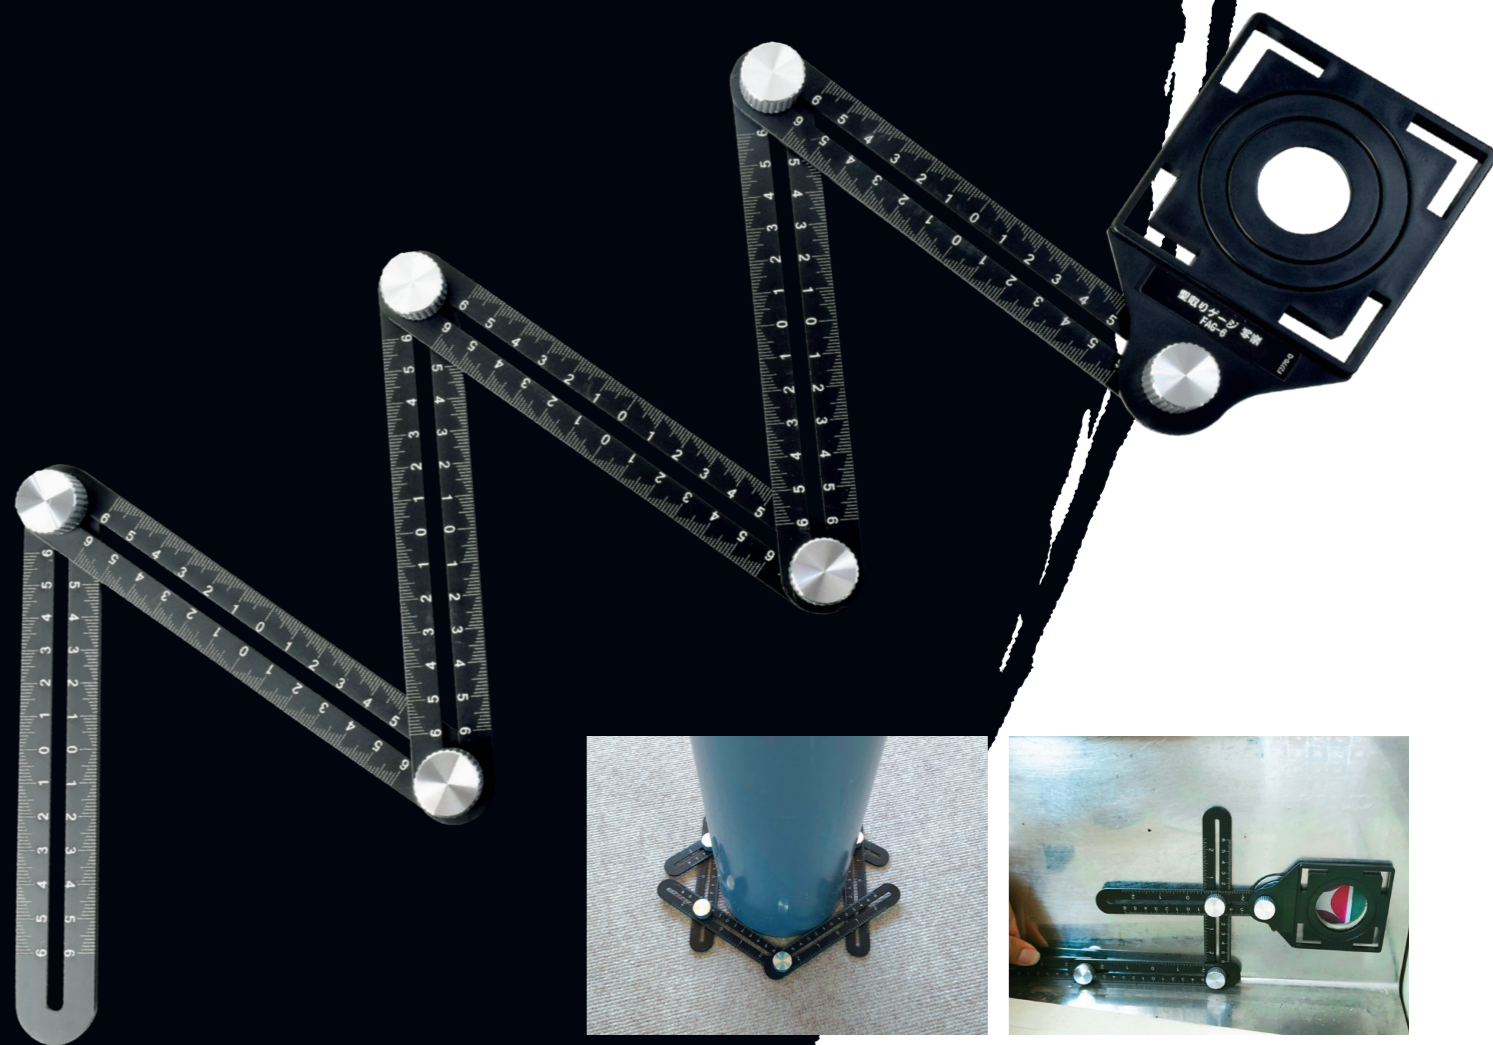

柱や、曲面の「写」し
取りが「楽」々だあね。

写楽

SHA-RAKU

6折

型取りゲージ

ゲージ…アルミ 穴あけガイド…ABS

品名	品番	セット内容	本体質量 (g)	JAN
型取りゲージ 写楽 6折	FAG-6	ゲージ 6本 穴あけガイド (φ45 / 40 / 25mm) 1個 ねじセット 6セット	約210	4 975846 668669

どんな型も取れてあたぼうよ!
粋な型取り名人ここにあり!